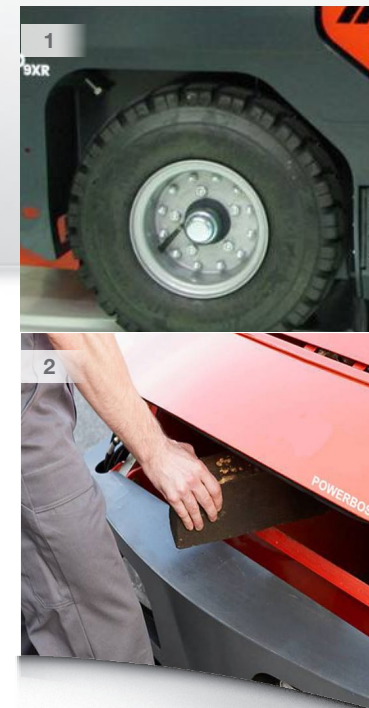

PowerBoss Armadillo 9XR

Armadillo 9XR

Wysokiej jakości, wydajna zmiatarka, która zapewni lata bezawaryjnego użytkowania. Wyprodukowana do zastosowania w przemyśle ciężkim, spełnia nawet najbardziej rygorystyczne wymagania. To najbardziej trwała wśród zmiatek, jej żywotność jest dużo dłuższa niż innych urządzeń w tej samej klasie. Dzięki wytrzymałej, stalowej konstrukcji pracę tą zmiatarką charakteryzuje mniejsza liczba przestojów, niższe koszty konserwacji, a w konsekwencji niższe koszty użytkowania. Duży pojemnik na śmieci zapewnia dłuższą pracę bez konieczności opróżniania, a zamontowane w nim drzwi umożliwiają umieszczanie w zbiorniku rzeczy, których maszyna nie była w stanie zebrać.

Dane techniczne		Armadillo 9XR
Wydajność powierzchniowa		m ² /h 25 100
Szerokość czyszczenia / z opcjonalną szczotką boczną		cm 156/193
Długość		cm 279
Szerokość	Maszyna podstawowa	cm 152,4
	Z osłoną dachową	cm 206
	Z kabiną	cm 206
Wysokość		cm 147/220
Waga maszyny gotowej do pracy		kg 1 710
Minimalna szerokość zawracania		cm 280
Średnica szczotki głównej		cm 122
Średnica szczotki bocznej		cm 66
Druga szczotka boczna		Opcjonalnie
Rodzaj zbiornika		Wysoki zrzut
Pojemność zbiornika		cm ³ 600
Ładowność zbiornika odpadów		kg 680
Powierzchnia filtra		m ² 10
Wysokość zrzutu		cm 163
RTR (Obrotowy Relokator Śmieci)		Tak

Wydajność powierzchniowa do
25 100 m²/h

Zmiatarki przemysłowe z operatorem siedzącym

1. Duże koła i opony zapewniają komfortową jazdę.
2. Przechowanie odpadów o dużych rozmiarach do późniejszego wysypiania.